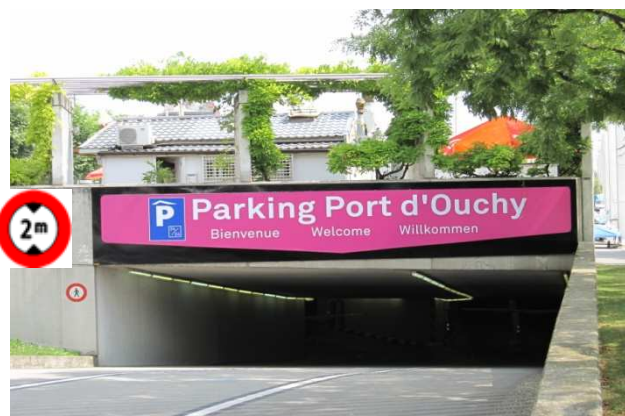

Parking du Port d'Ouchy: 24h/24 7j/7

CHF 15.-/24h (demandez nous la carte tarif préférentiel au moment du check-in)

CHF15.-/24h (ask us for the discount card at check-in)

Moyens de paiements / payment accepted:

Entrée  / Entrance

 Sortie / Exit

Vous pourrez stationner 5mn sur la place face à l'hôtel, le temps de déposer vos bagages et faire votre check-in.

You will be able to stop 5mn on the place facing the hotel in order to unload your luggage and check-in.